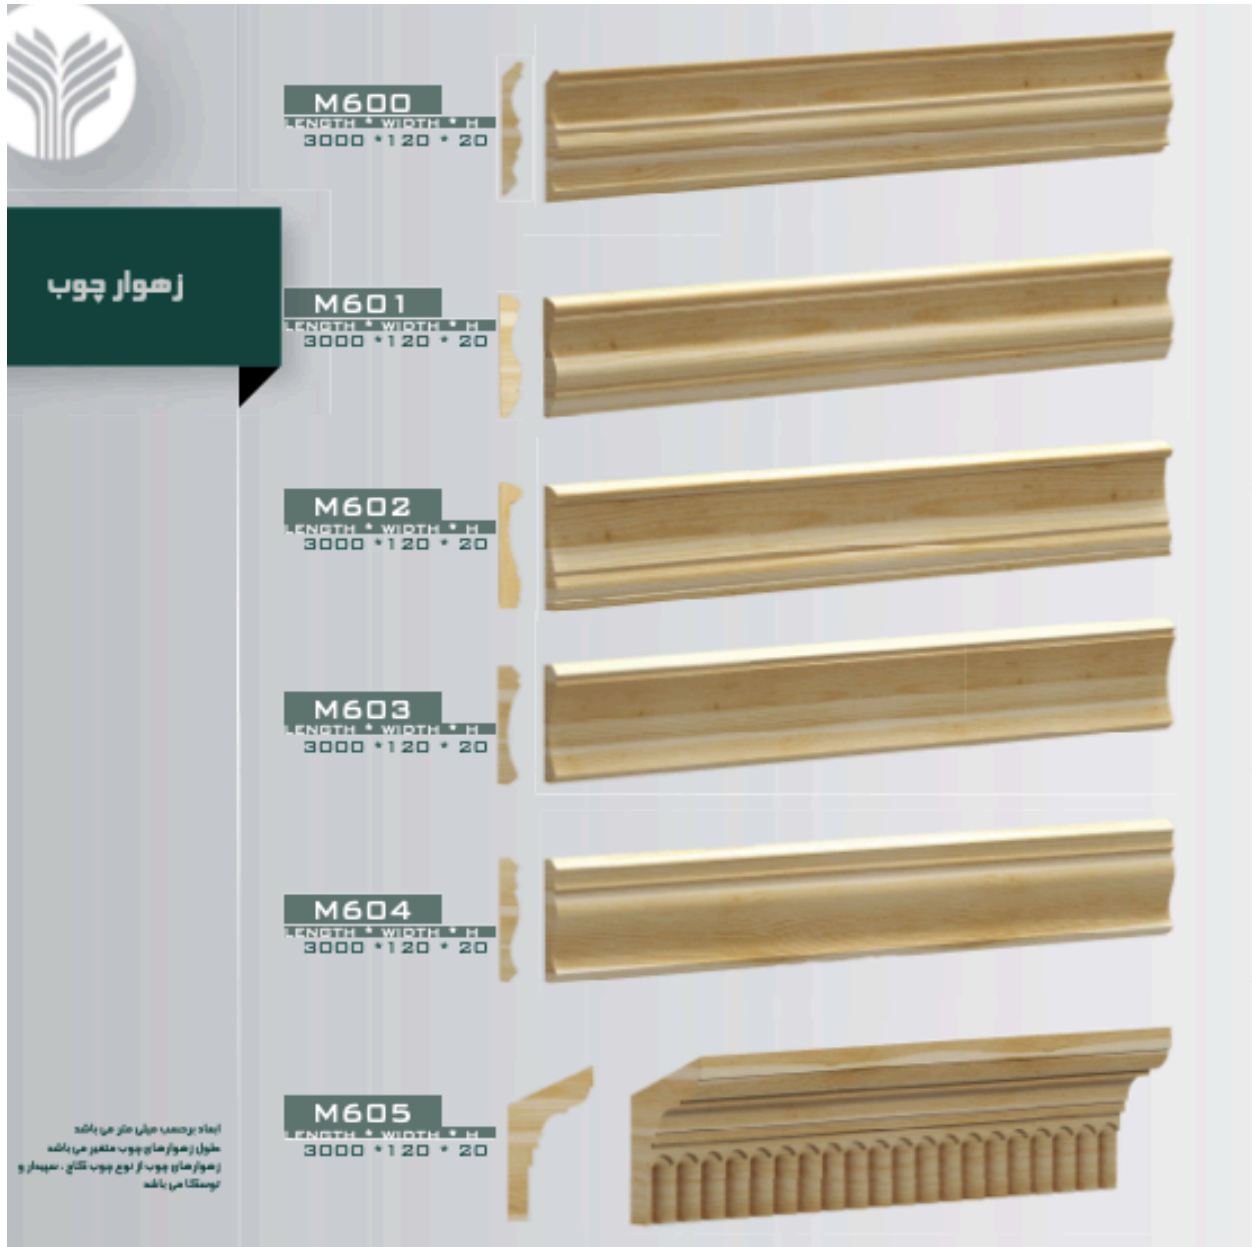

**P603**  
LENGTH \* WIDTH \* HEIGHT  
140 \* 65 \* 65  
180 \* 75 \* 75

**P602**  
LENGTH \* WIDTH \* HEIGHT  
140 \* 65 \* 65  
180 \* 75 \* 75

ابعاد بر حسب میلی متر می باشد

نرده خراطی بلند

LENGTH \* WIDTH \* HEIGHT  
55 \* 55 \* 800  
80 \* 80 \* 1000

P800

LENGTH \* WIDTH \* HEIGHT  
55 \* 55 \* 800  
80 \* 80 \* 970

P801

ابعاد بر حسب متر می باشد

**زهوار منبت**

 <p><b>ML500</b> WIDTH 50 70 100</p>	 <p><b>M500</b> LENGTH * WIDTH * HEIGHT 2400 * 50 * 16 2400 * 70 * 17 2400 * 100 * 18</p>
 <p><b>ML501</b> WIDTH 50</p>	 <p><b>M501</b> LENGTH * WIDTH * HEIGHT 2400 * 50 * 17</p>
 <p><b>ML502</b> WIDTH 32 50</p>	 <p><b>M502</b> LENGTH * WIDTH * HEIGHT 2400 * 32 * 15 2400 * 50 * 17</p>
 <p><b>ML503</b> WIDTH 32 50</p>	 <p><b>M503</b> LENGTH * WIDTH * HEIGHT 2400 * 32 * 15 2400 * 50 * 17</p>

ابعاد بر حسب میلی متر می باشد

MDF - زهوار ابزار تاج

		<b>M200</b> LENGTH * WIDTH * HEIGHT 2400 * 40 * 32
		<b>M201</b> LENGTH * WIDTH * HEIGHT 2400 * 50 * 40
		<b>M202</b> LENGTH * WIDTH * HEIGHT 2400 * 120 * 13
		<b>M203</b> LENGTH * WIDTH * HEIGHT 2400 * 120 * 15
		<b>M204</b> LENGTH * WIDTH * HEIGHT 2400 * 30 * 30
		<b>M205</b> LENGTH * WIDTH * HEIGHT 2400 * 30 * 30