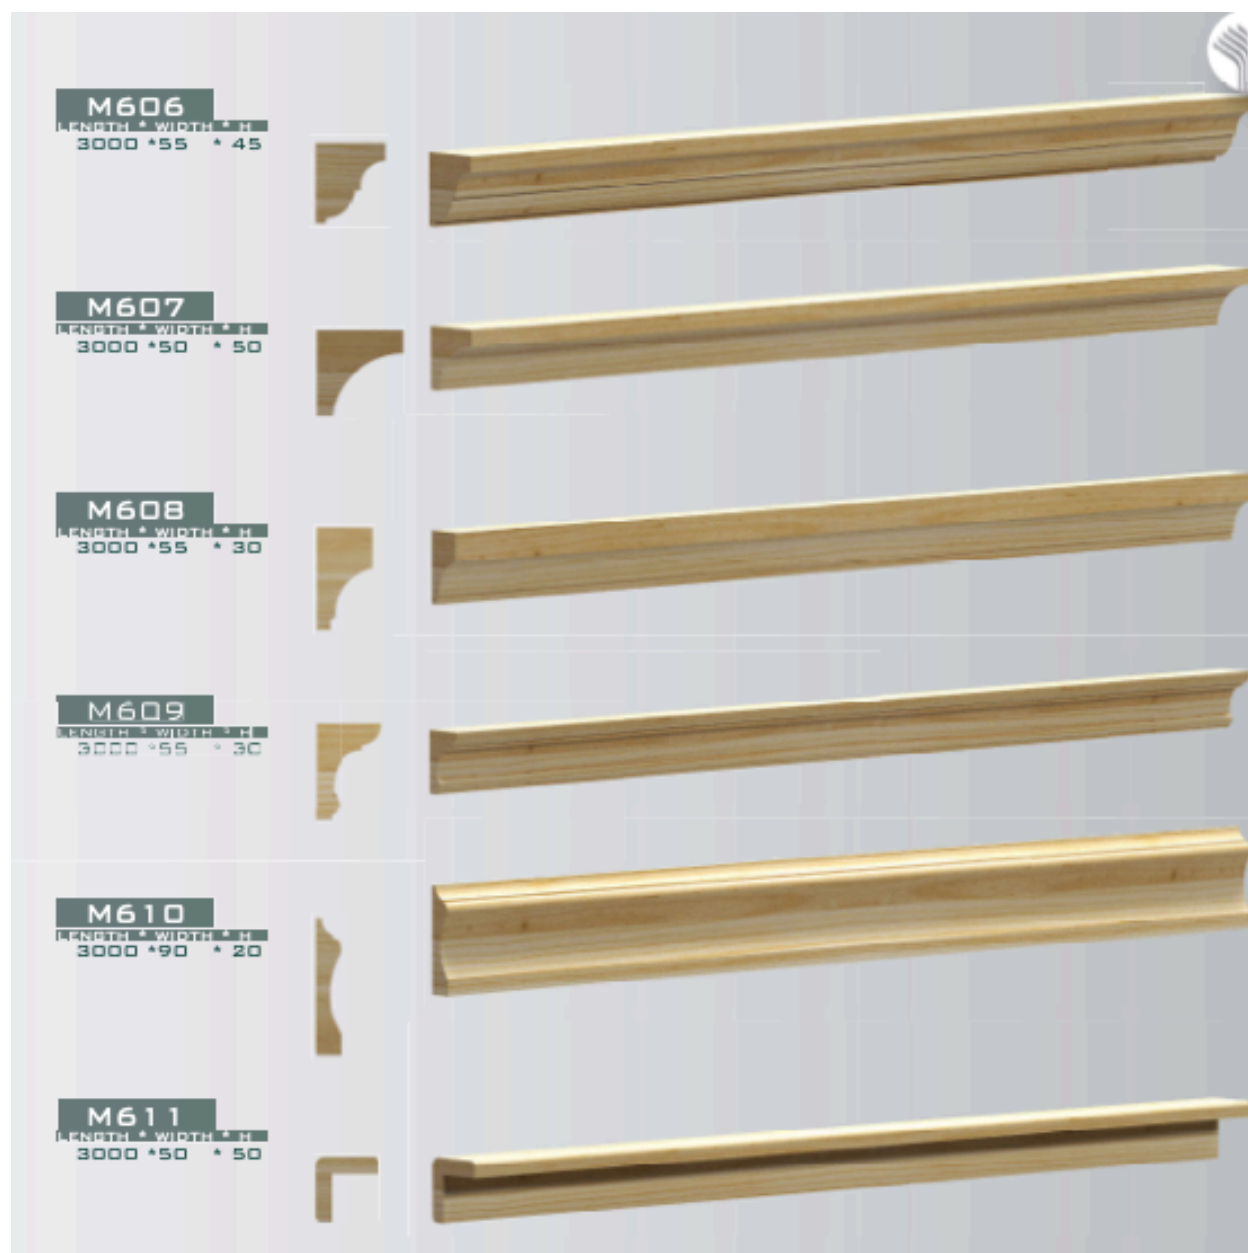

**P603**  
LENGTH \* WIDTH \* HEIGHT  
140 \* 65 \* 65  
180 \* 75 \* 75

**P602**  
LENGTH \* WIDTH \* HEIGHT  
140 \* 65 \* 65  
180 \* 75 \* 75

ابعاد بر حسب میلی متر می باشد

نرده خراطی بلند

LENGTH \* WIDTH \* HEIGHT  
55 \* 55 \* 800  
80 \* 80 \* 1000

P800

LENGTH \* WIDTH \* HEIGHT  
55 \* 55 \* 800  
80 \* 80 \* 970

P801

ابعاد بر حسب متر می باشد

**زهوار منبت**

 <p><b>ML500</b> WIDTH 50 70 100</p>	 <p><b>M500</b> LENGTH * WIDTH * HEIGHT 2400 * 50 * 16 2400 * 70 * 17 2400 * 100 * 18</p>
 <p><b>ML501</b> WIDTH 50</p>	 <p><b>M501</b> LENGTH * WIDTH * HEIGHT 2400 * 50 * 17</p>
 <p><b>ML502</b> WIDTH 32 50</p>	 <p><b>M502</b> LENGTH * WIDTH * HEIGHT 2400 * 32 * 15 2400 * 50 * 17</p>
 <p><b>ML503</b> WIDTH 32 50</p>	 <p><b>M503</b> LENGTH * WIDTH * HEIGHT 2400 * 32 * 15 2400 * 50 * 17</p>

ابعاد بر حسب میلی متر می باشد

MDF - زهوار ابزار تاج

		<b>M200</b> LENGTH * WIDTH * HEIGHT 2400 * 40 * 32
		<b>M201</b> LENGTH * WIDTH * HEIGHT 2400 * 50 * 40
		<b>M202</b> LENGTH * WIDTH * HEIGHT 2400 * 120 * 13
		<b>M203</b> LENGTH * WIDTH * HEIGHT 2400 * 120 * 15
		<b>M204</b> LENGTH * WIDTH * HEIGHT 2400 * 30 * 30
		<b>M205</b> LENGTH * WIDTH * HEIGHT 2400 * 30 * 30