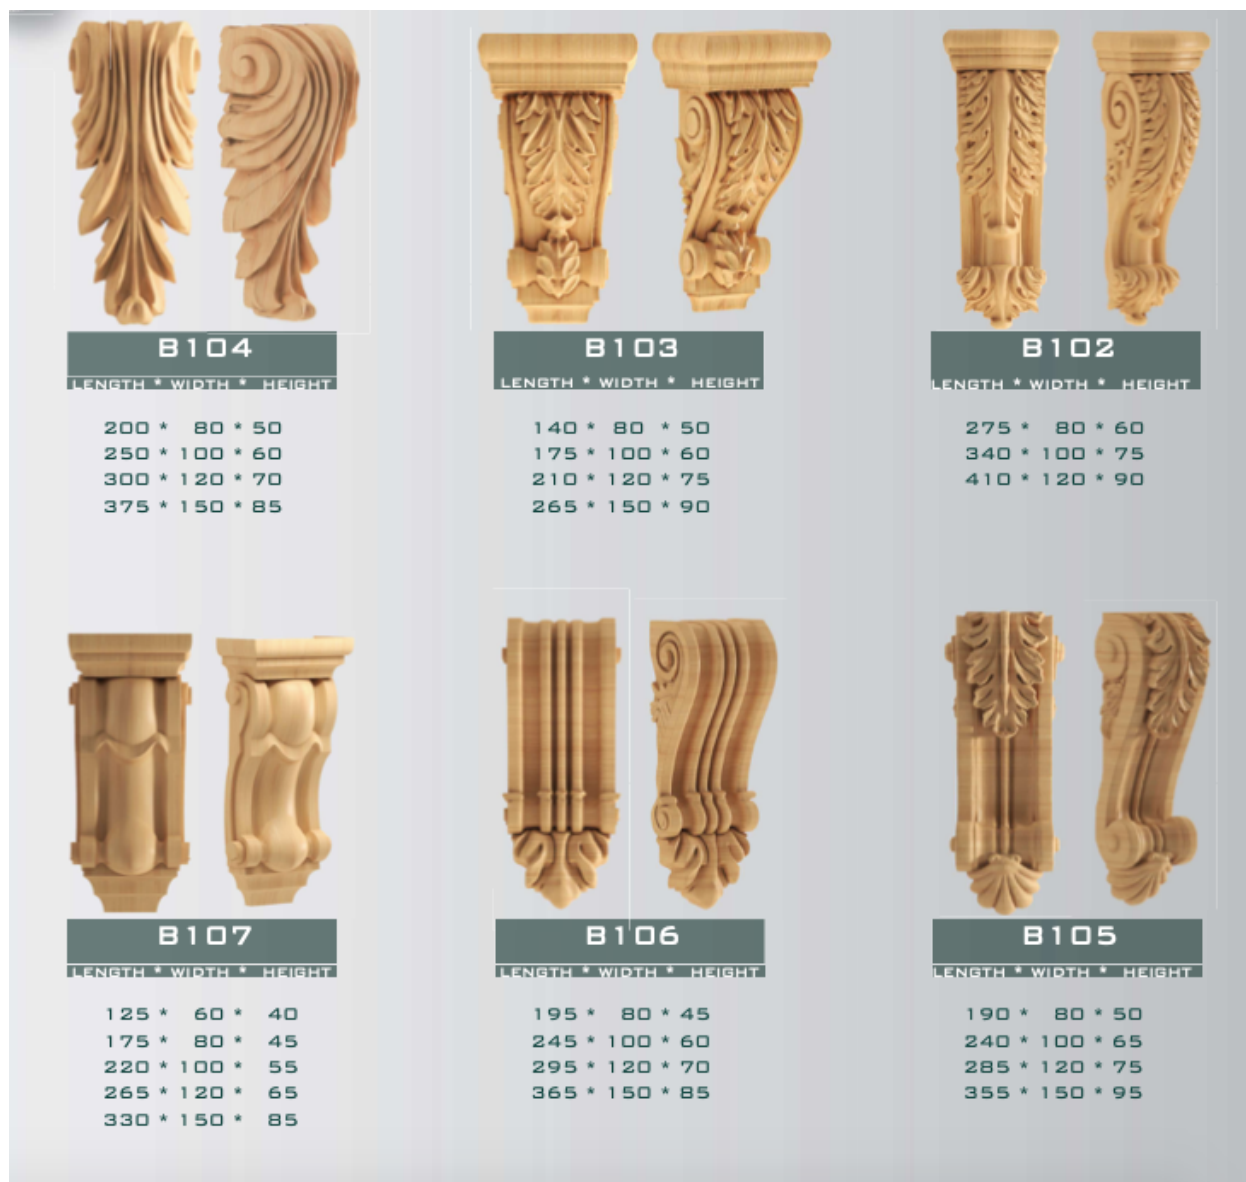

### سر ستون روتاری

LENGTH	WIDTH	HEIGHT
130	60	40
170	80	55
210	100	70
255	120	85
295	140	100
310	150	100

B 1 0 0

LENGTH	WIDTH	HEIGHT
90	60	40
120	80	55
150	100	70
180	120	80
225	150	105

B 1 0 1

LENGTH	WIDTH	HEIGHT
90	60	40
120	80	55
150	100	70
180	120	80
225	150	105

B 1 0 1

ابعاد بر حسب میلی متر می باشد  
استفاده معمول این قطعه در ستون ها می باشد  
سر ستون های روتاری دارای نمای سه رخ می باشد

سرستون روتاری

B200

LENGTH \* WIDTH \* HEIGHT

80	*	80	*	22
100	*	100	*	25
120	*	120	*	30
150	*	150	*	38
200	*	200	*	45
250	*	250	*	45