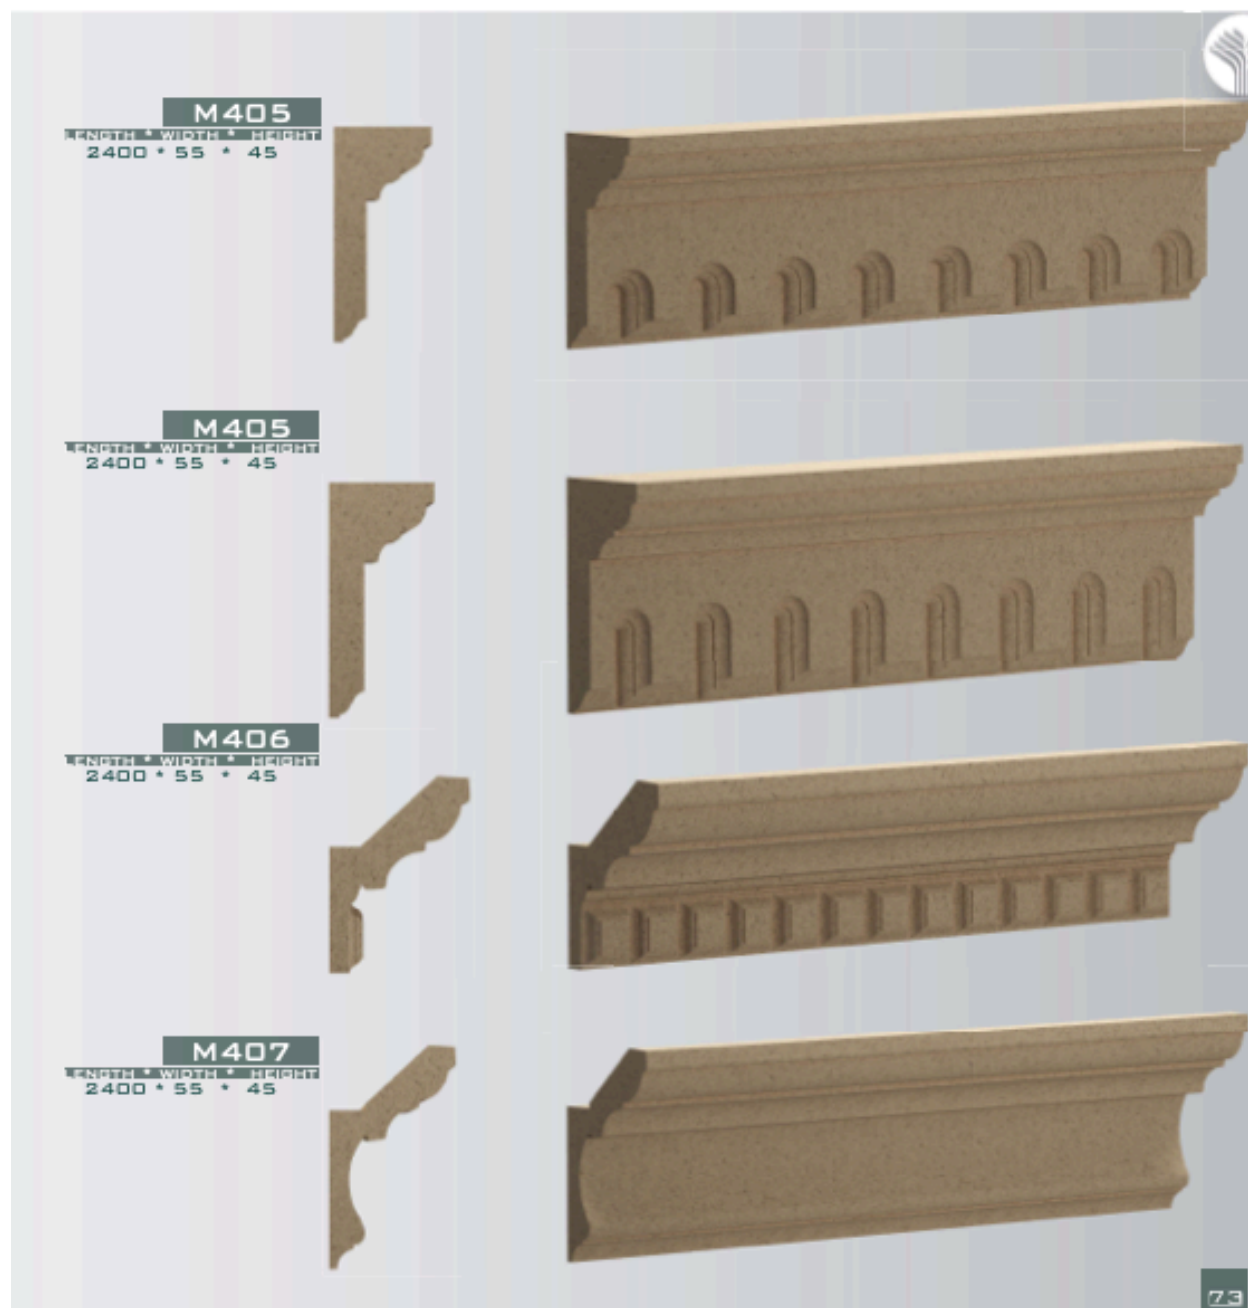

68

**ستون**

**D102**

LENGTH	WIDTH	HEIGHT
900	* 60	* 60
2000	* 100	* 100
2000	* 150	* 150
2000	* 200	* 200

**D101**

LENGTH	WIDTH	HEIGHT
900	* 60	* 60
2000	* 100	* 100
2000	* 150	* 150
2000	* 200	* 200

ابعاد برحسب میلان متر می باشد