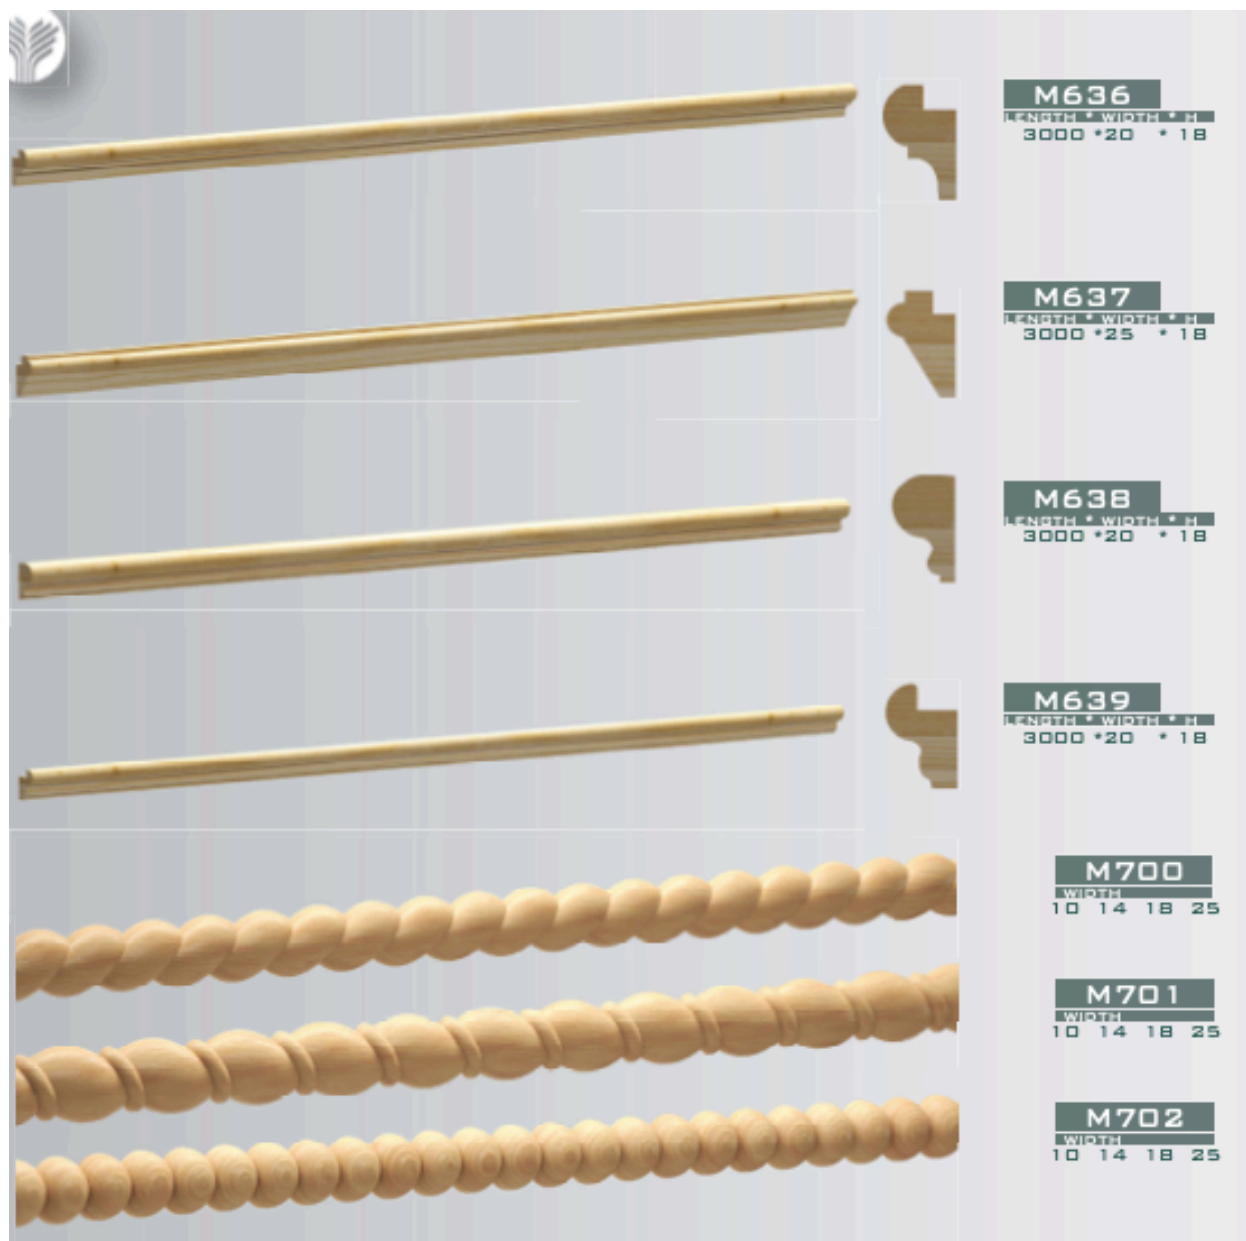

ابعاد بر حسب میلی متر می باشد

MDF - زهوار ابزار تاج

		<b>M200</b> LENGTH * WIDTH * HEIGHT 2400 * 40 * 32
		<b>M201</b> LENGTH * WIDTH * HEIGHT 2400 * 50 * 40
		<b>M202</b> LENGTH * WIDTH * HEIGHT 2400 * 120 * 13
		<b>M203</b> LENGTH * WIDTH * HEIGHT 2400 * 120 * 15
		<b>M204</b> LENGTH * WIDTH * HEIGHT 2400 * 30 * 30
		<b>M205</b> LENGTH * WIDTH * HEIGHT 2400 * 30 * 30