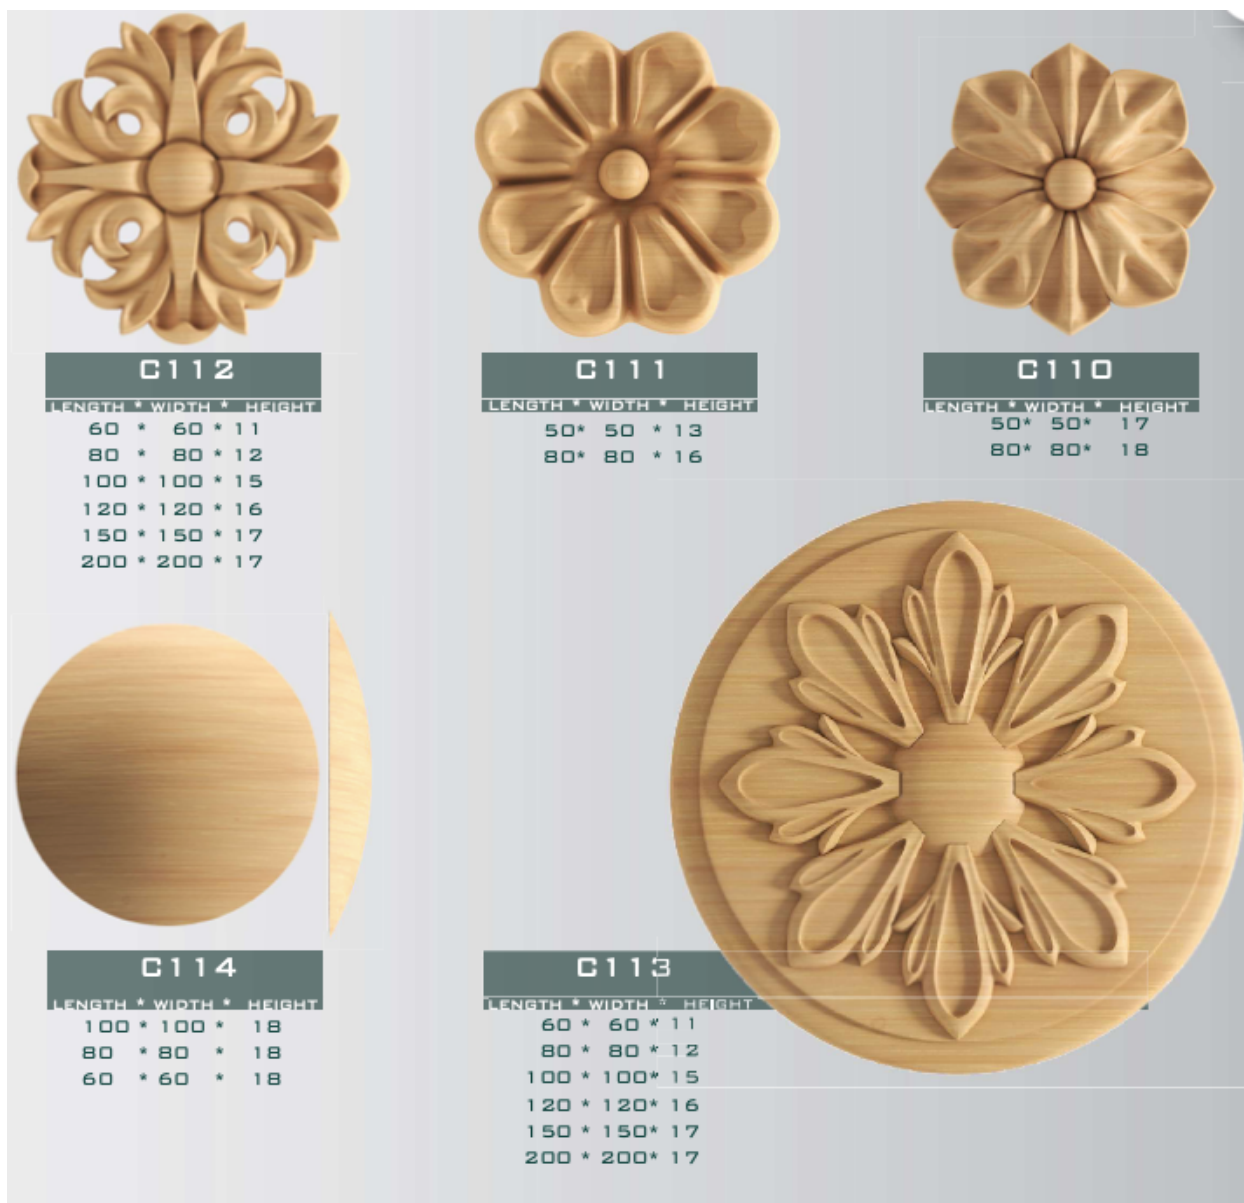

**C104**

LENGTH \* WIDTH \* HEIGHT

60 \* 60 \* 11  
80 \* 80 \* 13  
100 \* 100 \* 16  
120 \* 120 \* 16  
150 \* 150 \* 16  
200 \* 200 \* 17

**C109**

LENGTH \* WIDTH \* HEIGHT

200 \* 200 \* 14  
290 \* 290 \* 16  
390 \* 390 \* 17

**C108**

LENGTH \* WIDTH \* HEIGHT

200 \* 200 \* 14  
290 \* 290 \* 15  
390 \* 390 \* 17

**C107**

LENGTH \* WIDTH \* HEIGHT

60 \* 60 \* 12  
80 \* 80 \* 14  
100 \* 100 \* 16  
120 \* 120 \* 16  
150 \* 150 \* 17  
200 \* 200 \* 17

گل چهارضلعی

S101

LENGTH \* WIDTH \* HEIGHT

60 \* 60 \* 14  
80 \* 80 \* 14  
100\* 100\* 16  
120\* 120\* 17  
150\* 150\* 17  
200\* 200\* 17

S100

LENGTH \* WIDTH \* HEIGHT

60 \* 60 \* 13  
80 \* 80 \* 13  
100\* 100\* 14  
120\* 120\* 16  
150\* 150\* 17  
200\* 200\* 17

S103

LENGTH \* WIDTH \* HEIGHT

60 \* 60 \* 13  
80 \* 80 \* 13  
100\* 100\* 13  
120\* 120\* 16  
150\* 150\* 16  
200\* 200\* 17

S102

LENGTH \* WIDTH \* HEIGHT

60 \* 60 \* 10  
80 \* 80 \* 11  
100\* 100\* 13  
120\* 120\* 13  
150\* 150\* 15  
200\* 200\* 16