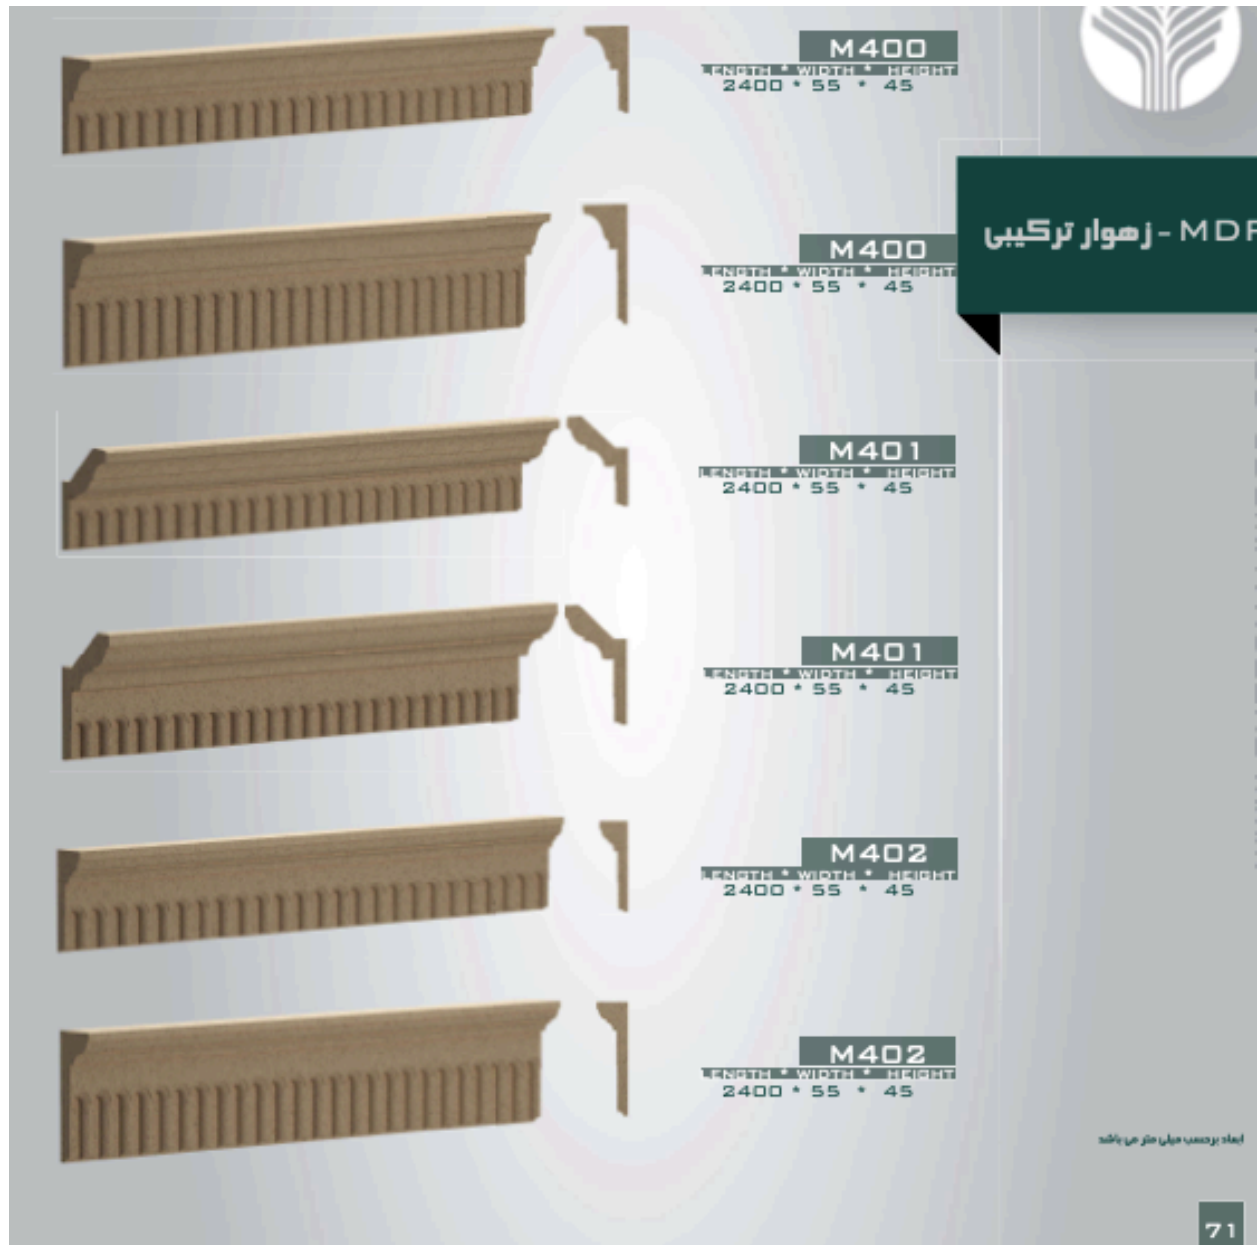

ابعاد بر حسب میلی متر می باشد

MDF - زهوار ابزار تاج

		<b>M200</b> LENGTH * WIDTH * HEIGHT 2400 * 40 * 32
		<b>M201</b> LENGTH * WIDTH * HEIGHT 2400 * 50 * 40
		<b>M202</b> LENGTH * WIDTH * HEIGHT 2400 * 120 * 13
		<b>M203</b> LENGTH * WIDTH * HEIGHT 2400 * 120 * 15
		<b>M204</b> LENGTH * WIDTH * HEIGHT 2400 * 30 * 30
		<b>M205</b> LENGTH * WIDTH * HEIGHT 2400 * 30 * 30

ایجاد بر حسب عیار هنر می باشد

66

**CNC - MDF - رهوار**

Model	Length	Width	Height
M300	2400	30	16
M301	2400	30	16
M302	2400	60	16
M303	2400	60	16
M303	2400	80	16
M304	2300	60	16
M304	2300	90	16

ابعاد بر حسب میلی متر می باشد

68

**ستون**

**D102**

LENGTH	WIDTH	HEIGHT
900	* 60	* 60
2000	* 100	* 100
2000	* 150	* 150
2000	* 200	* 200

**D101**

LENGTH	WIDTH	HEIGHT
900	* 60	* 60
2000	* 100	* 100
2000	* 150	* 150
2000	* 200	* 200

ابعاد برحسب میلان متر می باشد