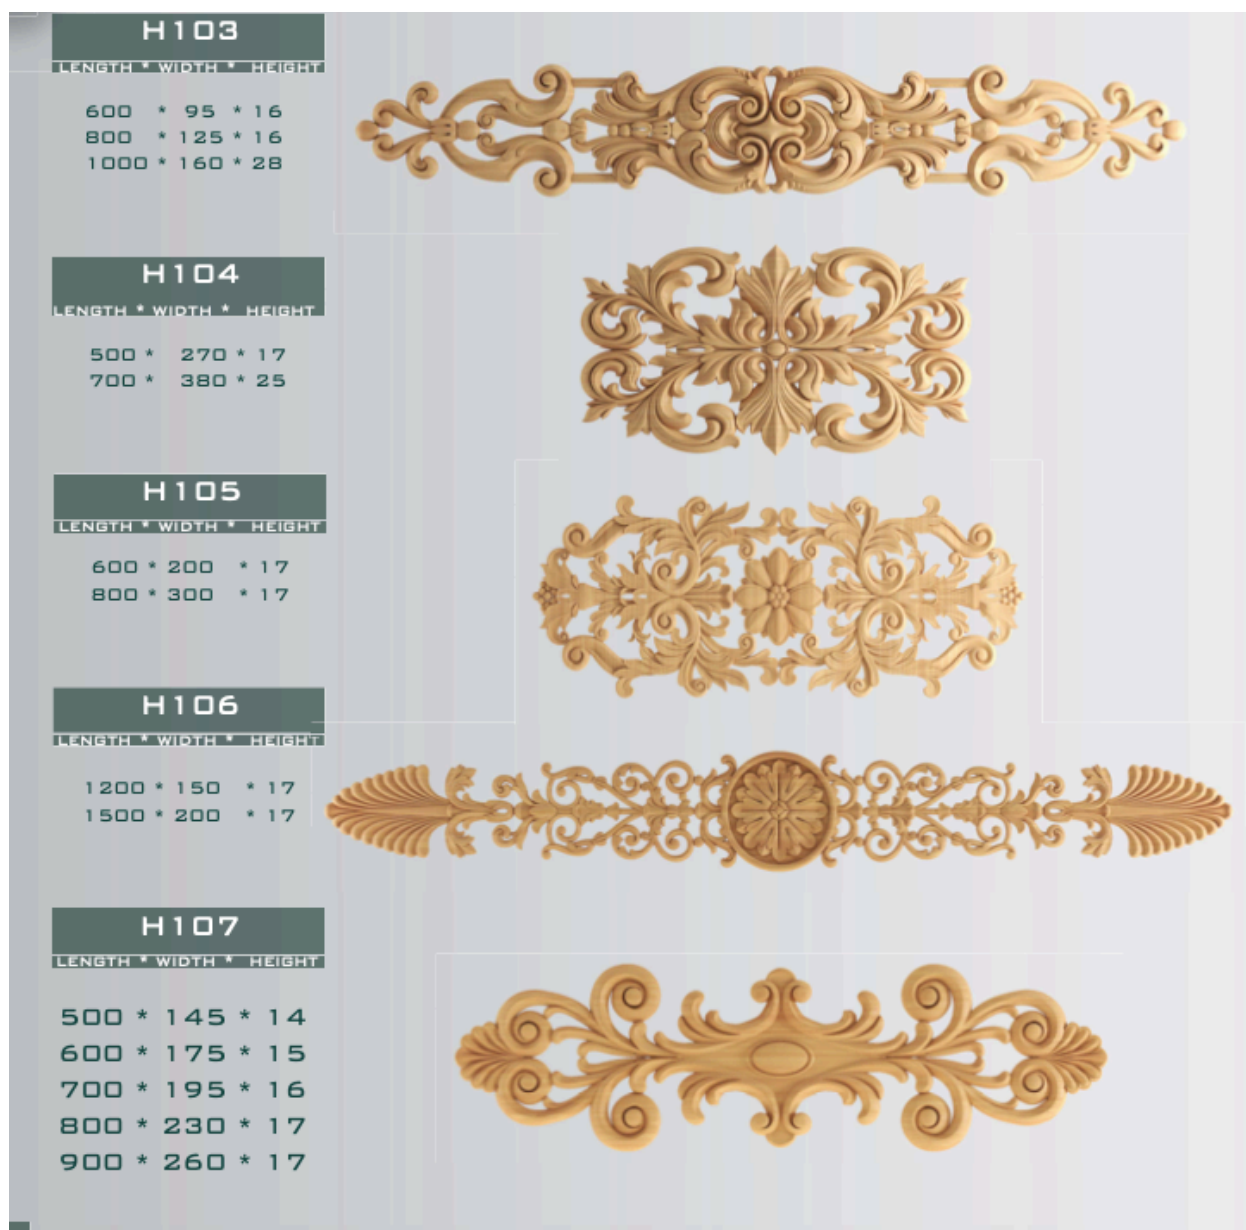

B 1 0 1

ابعاد بر حسب میلی متر می باشد  
استفاده معمول این قطعه در ستون ها می باشد  
سر ستون های روتاری دارای نمای سه رخ می باشد

سرستون روتاری

B200

LENGTH \* WIDTH \* HEIGHT

80	*	80	*	22
100	*	100	*	25
120	*	120	*	30
150	*	150	*	38
200	*	200	*	45
250	*	250	*	45

B201

LENGTH \* WIDTH \* HEIGHT

80	*	80	*	25
100	*	100	*	30
120	*	120	*	35
150	*	150	*	40
200	*	200	*	45
250	*	250	*	45

ابعاد برحسب میلی متر می باشد  
استفاده معمول این قطعه در ستون ها می باشد  
سرستون های روتاری دارای نمای سه رخ می باشند

**B206**

LENGTH \* WIDTH \* HEIGHT

150 \* 60 \* 35  
200 \* 80 \* 35  
250 \* 100 \* 40  
300 \* 120 \* 45

**B205**

LENGTH \* WIDTH \* HEIGHT

80 \* 60 \* 25  
115 \* 80 \* 25  
140 \* 100 \* 30  
165 \* 120 \* 35  
210 \* 150 \* 40  
250 \* 180 \* 45

**H102**

LENGTH \* WIDTH \* HEIGHT

200 \* 40 \* 10

300 \* 60 \* 13

400 \* 85 \* 15

500 \* 100 \* 16

ابعاد برحسب میلی متر می باشد  
قطعه فوق به دو صورت افقی و عمودی در موارد  
گونگون مورد استفاده قرار می گیرد