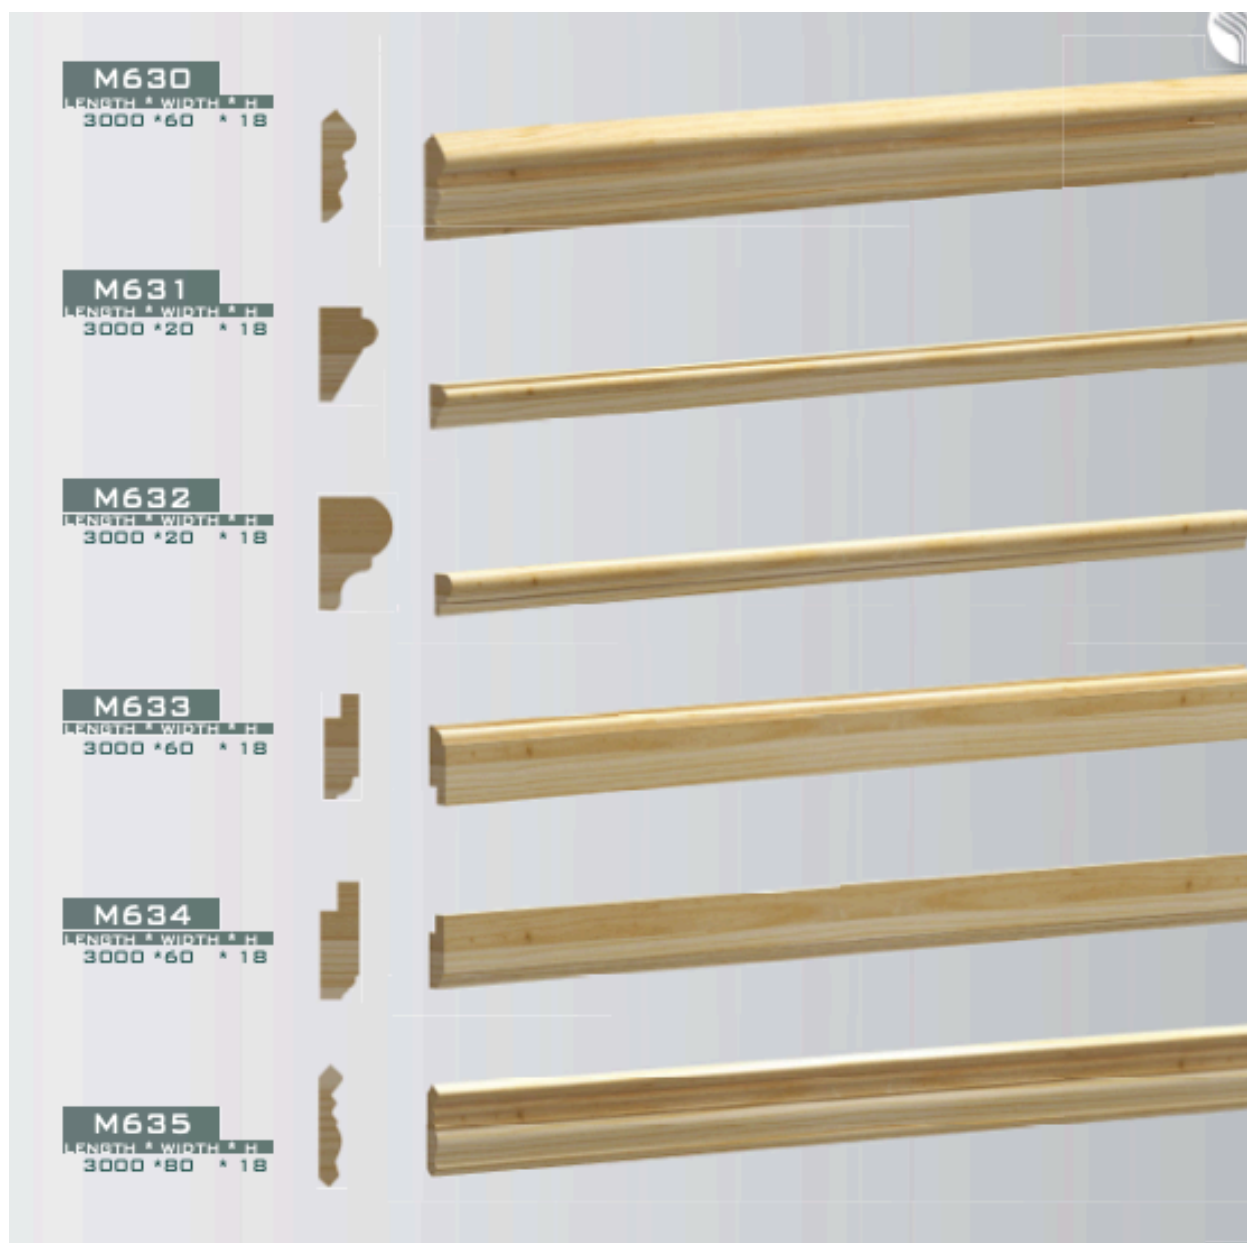

P800

LENGTH \* WIDTH \* HEIGHT  
55 \* 55 \* 800  
80 \* 80 \* 970

P801

ابعاد بر حسب متر می باشد

**زهوار منبت**

 <p><b>ML500</b> WIDTH 50 70 100</p>	 <p><b>M500</b> LENGTH * WIDTH * HEIGHT 2400 * 50 * 16 2400 * 70 * 17 2400 * 100 * 18</p>
 <p><b>ML501</b> WIDTH 50</p>	 <p><b>M501</b> LENGTH * WIDTH * HEIGHT 2400 * 50 * 17</p>
 <p><b>ML502</b> WIDTH 32 50</p>	 <p><b>M502</b> LENGTH * WIDTH * HEIGHT 2400 * 32 * 15 2400 * 50 * 17</p>
 <p><b>ML503</b> WIDTH 32 50</p>	 <p><b>M503</b> LENGTH * WIDTH * HEIGHT 2400 * 32 * 15 2400 * 50 * 17</p>

ابعاد بر حسب میلی متر می باشد

MDF - زهوار ابزار تاج

		<b>M200</b> LENGTH * WIDTH * HEIGHT 2400 * 40 * 32
		<b>M201</b> LENGTH * WIDTH * HEIGHT 2400 * 50 * 40
		<b>M202</b> LENGTH * WIDTH * HEIGHT 2400 * 120 * 13
		<b>M203</b> LENGTH * WIDTH * HEIGHT 2400 * 120 * 15
		<b>M204</b> LENGTH * WIDTH * HEIGHT 2400 * 30 * 30
		<b>M205</b> LENGTH * WIDTH * HEIGHT 2400 * 30 * 30

ایجاد بر حسب عیار هنر می باشد

66

**CNC - MDF - رهوار**

Model	Length	Width	Height
M300	2400	30	16
M301	2400	30	16
M302	2400	60	16
M303	2400	60	16
M303	2400	80	16
M304	2300	60	16
M304	2300	90	16

ابعاد بر حسب میلی متر می باشد