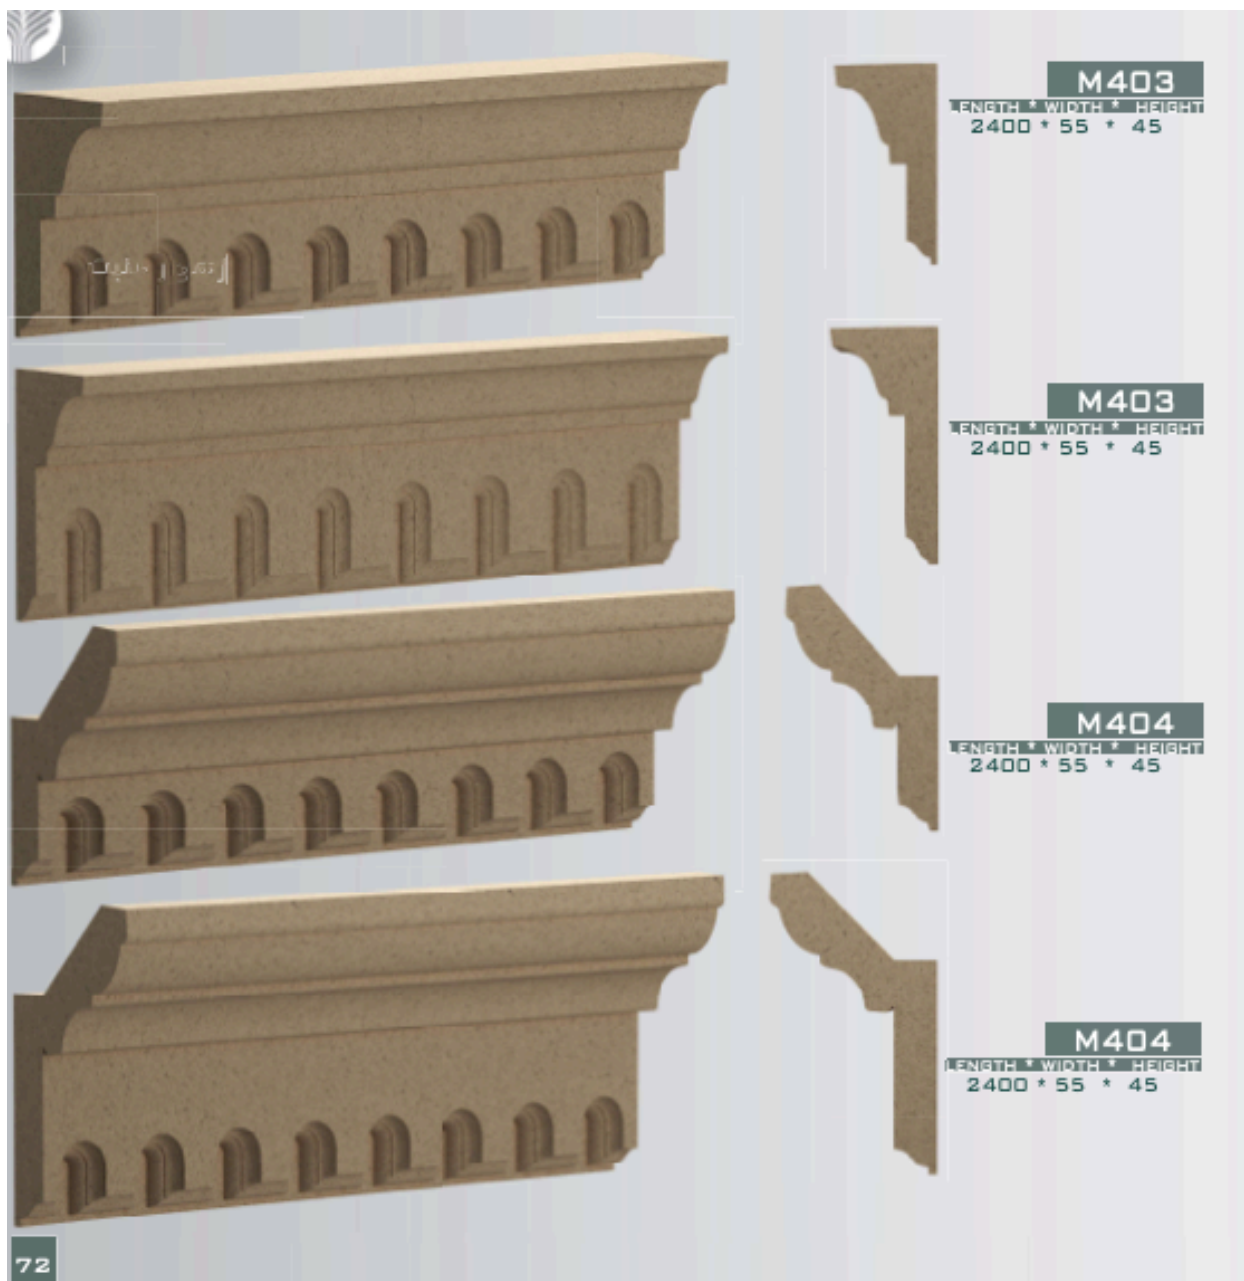

ابعاد بر حسب میلی متر می باشد

MDF - زهوار ابزار تاج

		<b>M200</b> LENGTH * WIDTH * HEIGHT 2400 * 40 * 32
		<b>M201</b> LENGTH * WIDTH * HEIGHT 2400 * 50 * 40
		<b>M202</b> LENGTH * WIDTH * HEIGHT 2400 * 120 * 13
		<b>M203</b> LENGTH * WIDTH * HEIGHT 2400 * 120 * 15
		<b>M204</b> LENGTH * WIDTH * HEIGHT 2400 * 30 * 30
		<b>M205</b> LENGTH * WIDTH * HEIGHT 2400 * 30 * 30

ایجاد بر حسب عیار هنر می باشد

66

**CNC - MDF - رهوار**

Model	Length	Width	Height
M300	2400	30	16
M301	2400	30	16
M302	2400	60	16
M303	2400	60	16
M303	2400	80	16
M304	2300	60	16
M304	2300	90	16

ابعاد بر حسب میلی متر می باشد

68

**ستون**

**D102**

LENGTH	WIDTH	HEIGHT
900	* 60	* 60
2000	* 100	* 100
2000	* 150	* 150
2000	* 200	* 200

**D101**

LENGTH	WIDTH	HEIGHT
900	* 60	* 60
2000	* 100	* 100
2000	* 150	* 150
2000	* 200	* 200

ابعاد برحسب میلان متر می باشد