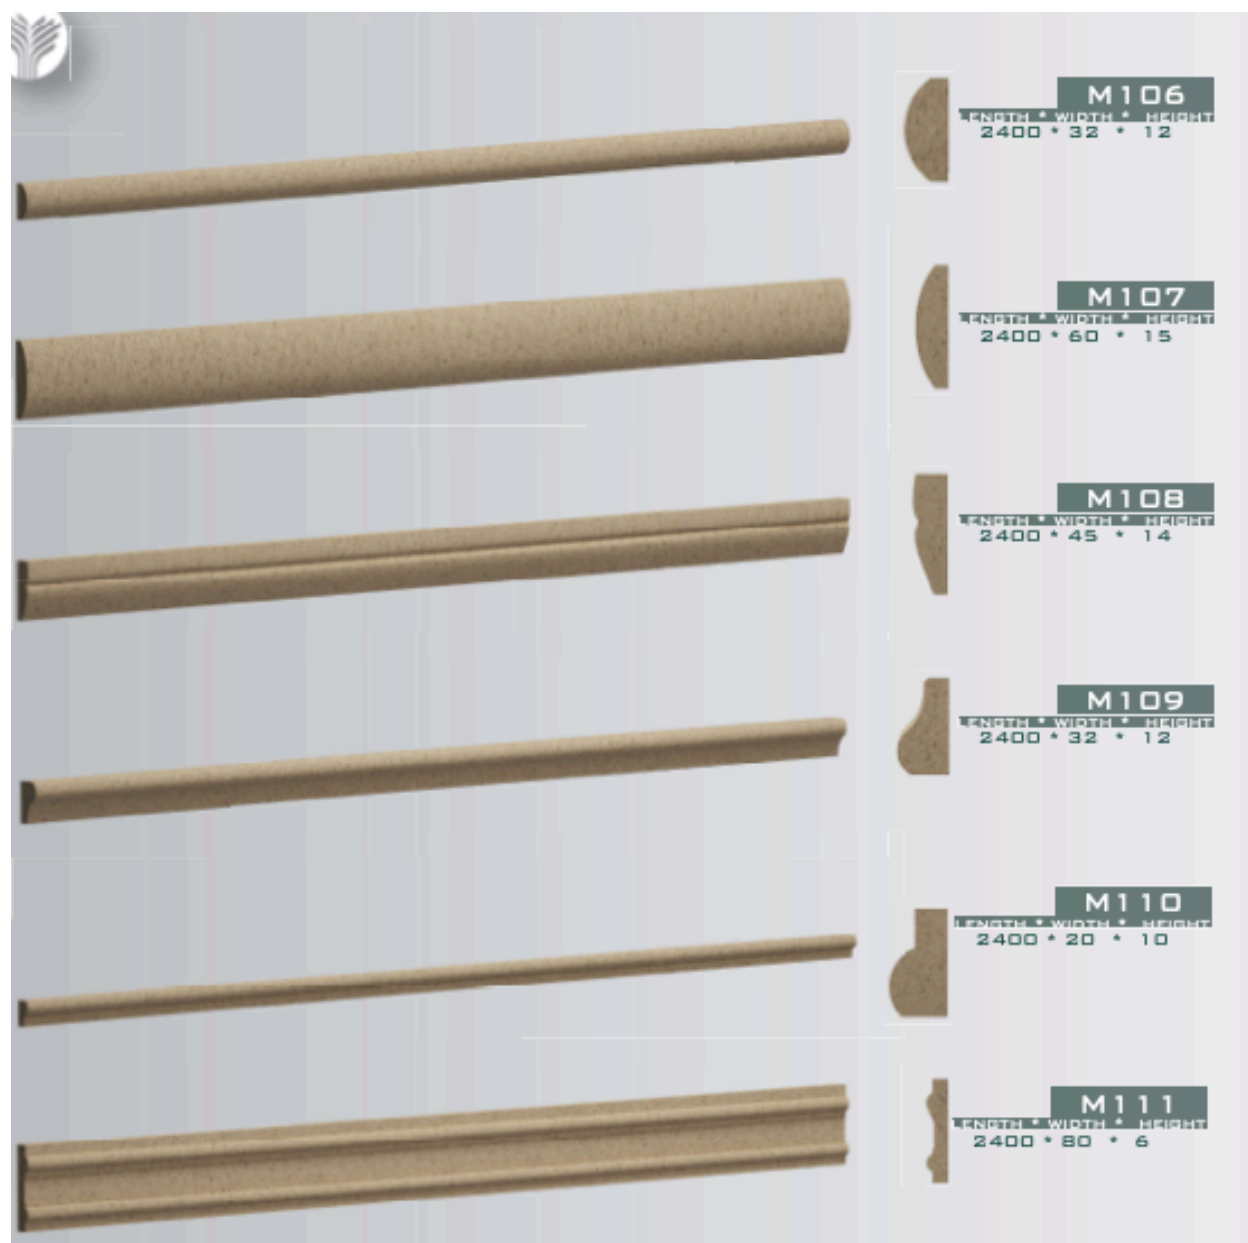

ابعاد بر حسب میلی متر می باشد

MDF - زهوار ابزار تاج

		<b>M200</b> LENGTH * WIDTH * HEIGHT 2400 * 40 * 32
		<b>M201</b> LENGTH * WIDTH * HEIGHT 2400 * 50 * 40
		<b>M202</b> LENGTH * WIDTH * HEIGHT 2400 * 120 * 13
		<b>M203</b> LENGTH * WIDTH * HEIGHT 2400 * 120 * 15
		<b>M204</b> LENGTH * WIDTH * HEIGHT 2400 * 30 * 30
		<b>M205</b> LENGTH * WIDTH * HEIGHT 2400 * 30 * 30