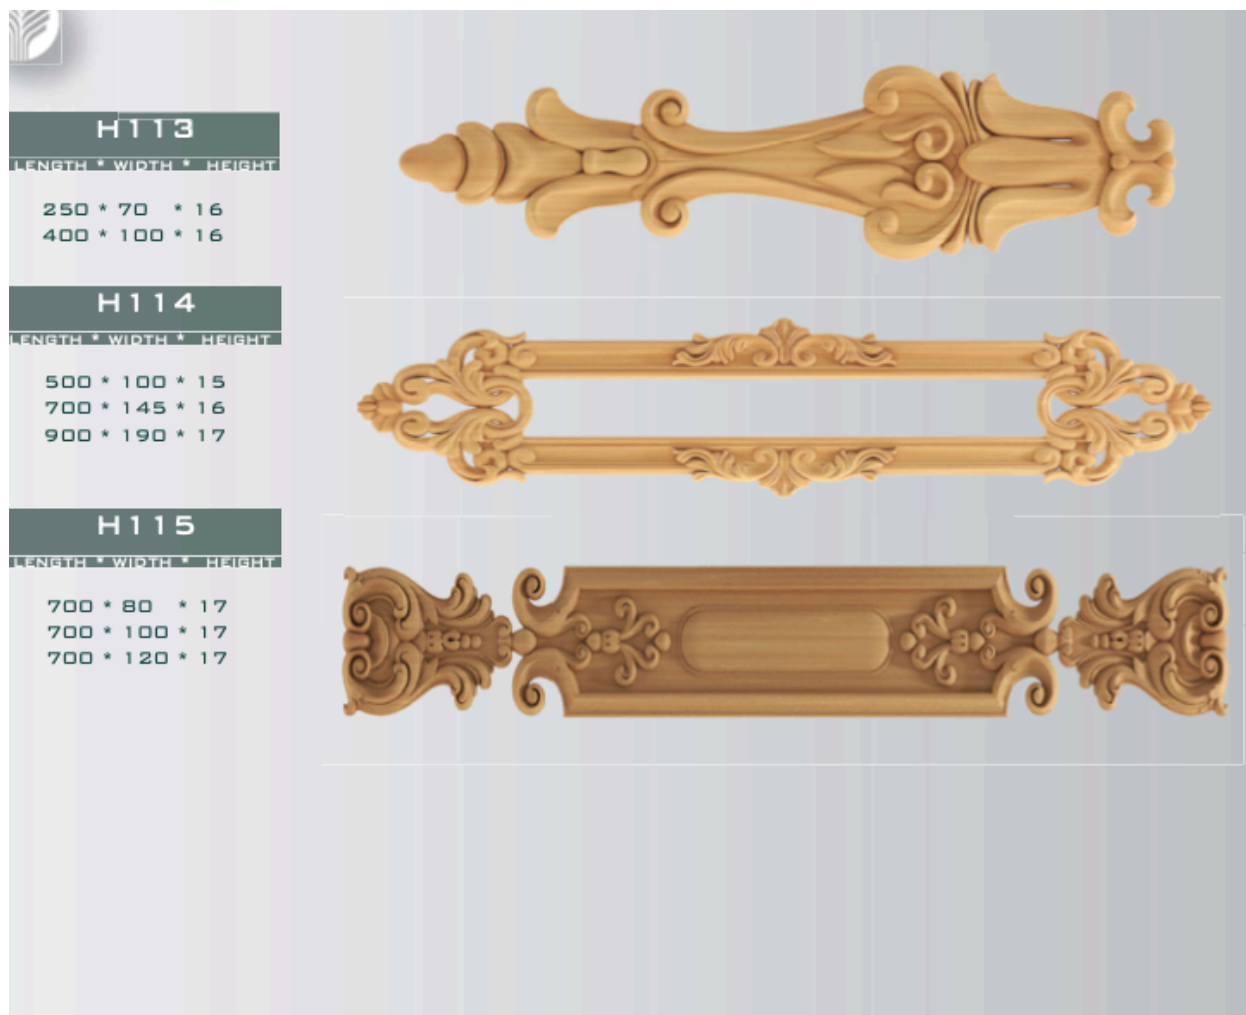

**کل کتیبه**

**H100**

LENGTH \* WIDTH \* HEIGHT

600 \* 150 \* 17

800 \* 190 \* 17

**H101**

LENGTH \* WIDTH \* HEIGHT

500 \* 190 \* 17

**H102**

LENGTH \* WIDTH \* HEIGHT

200 \* 40 \* 10

300 \* 60 \* 13

400 \* 85 \* 15

500 \* 100 \* 16

ابعاد برحسب میلی متر می باشد  
قطعه فوق به دو صورت افقی و عمودی در موارد  
گونگون مورد استفاده قرار می گیرد