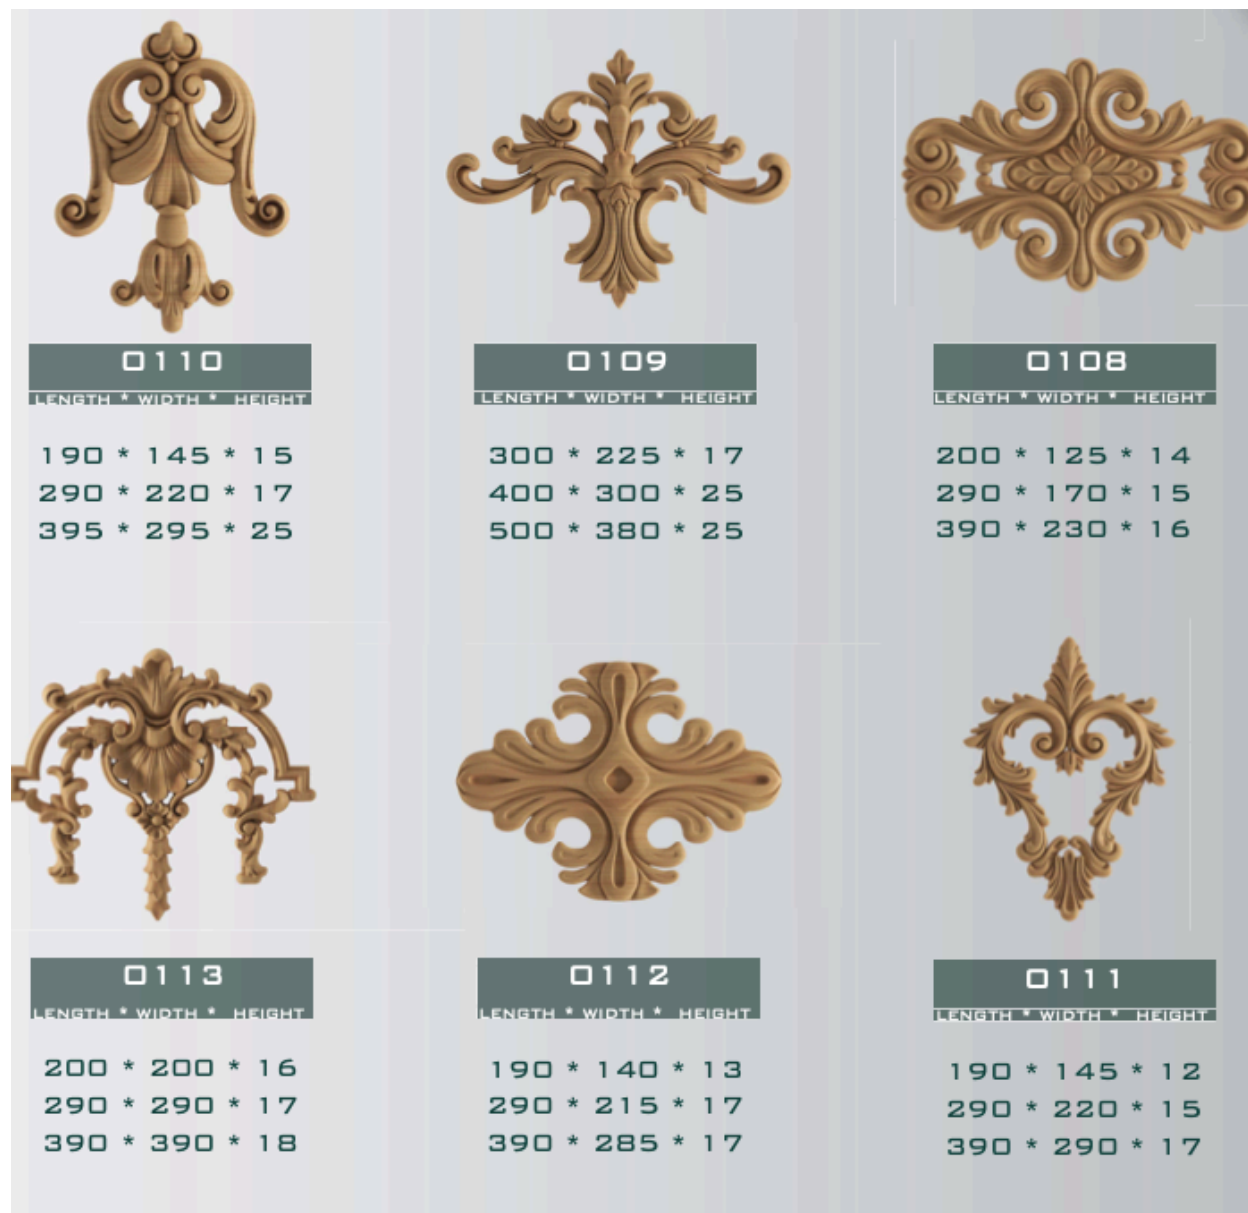

**B204**

LENGTH \* WIDTH \* HEIGHT

80 \* 80 \* 25  
100 \* 100 \* 30  
120 \* 120 \* 35  
150 \* 150 \* 40  
200 \* 200 \* 45  
250 \* 250 \* 45

**B203**

LENGTH \* WIDTH \* HEIGHT

80 \* 80 \* 25  
100 \* 100 \* 30  
120 \* 120 \* 35  
150 \* 150 \* 40  
200 \* 200 \* 45  
250 \* 250 \* 45

**B206**

LENGTH \* WIDTH \* HEIGHT

150 \* 60 \* 35  
200 \* 80 \* 35  
250 \* 100 \* 40  
300 \* 120 \* 45

**B205**

LENGTH \* WIDTH \* HEIGHT

80 \* 60 \* 25  
115 \* 80 \* 25  
140 \* 100 \* 30  
165 \* 120 \* 35  
210 \* 150 \* 40  
250 \* 180 \* 45

**V111**  
LENGTH \* WIDTH \* HEIGHT  
600 \* 120 \* 17  
800 \* 160 \* 25

**V112**  
LENGTH \* WIDTH \* HEIGHT  
400 \* 140 \* 16  
500 \* 175 \* 17  
600 \* 208 \* 25

The image displays two decorative wooden wall ornaments. The top ornament is an oval-shaped piece with intricate carvings and a central oval panel. The bottom ornament is a stylized floral or leaf design with a central carved element. Each ornament is accompanied by its dimensions and a product code.

LENGTH * WIDTH * HEIGHT	Code
190 * 110 * 15	0100
290 * 165 * 17	
390 * 225 * 18	

LENGTH * WIDTH * HEIGHT	Code
50 * 50 * 14	0101
80 * 80 * 16	

کل مرکزی

ابعاد بر حسب میلی متر می باشد  
قطعات فوق به صورت تلفیقی در موارد گوناگون  
مورد استفاده قرار می گیرد