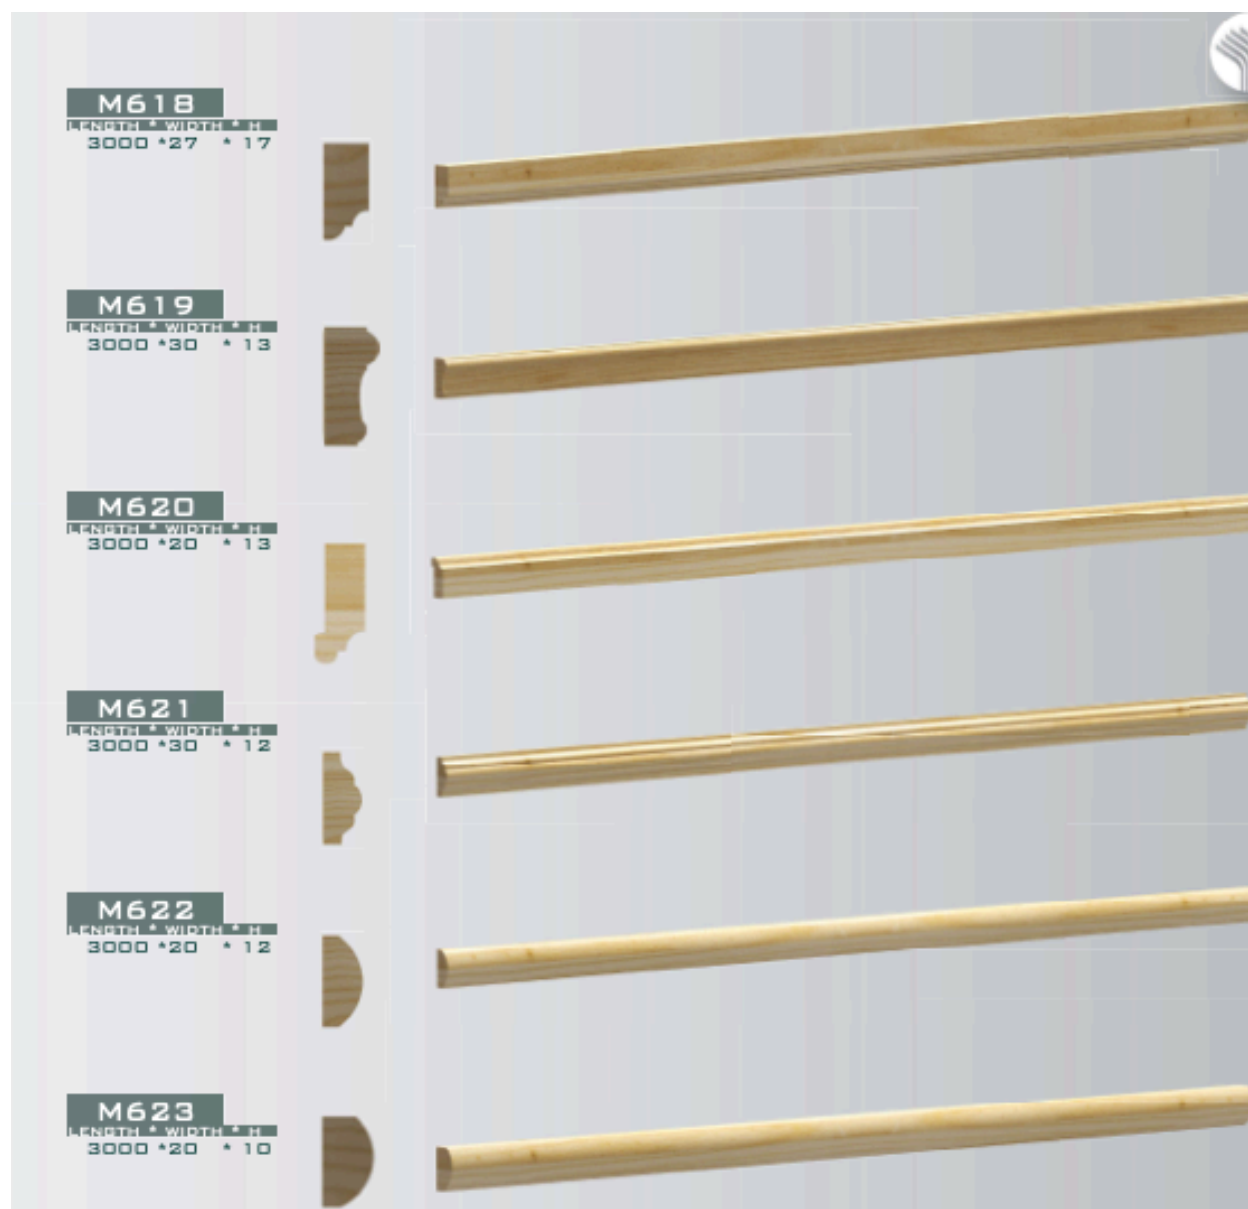

ابعاد بر حسب میلی متر می باشد

MDF - زهوار ابزار تاج

		<b>M200</b> LENGTH * WIDTH * HEIGHT 2400 * 40 * 32
		<b>M201</b> LENGTH * WIDTH * HEIGHT 2400 * 50 * 40
		<b>M202</b> LENGTH * WIDTH * HEIGHT 2400 * 120 * 13
		<b>M203</b> LENGTH * WIDTH * HEIGHT 2400 * 120 * 15
		<b>M204</b> LENGTH * WIDTH * HEIGHT 2400 * 30 * 30
		<b>M205</b> LENGTH * WIDTH * HEIGHT 2400 * 30 * 30